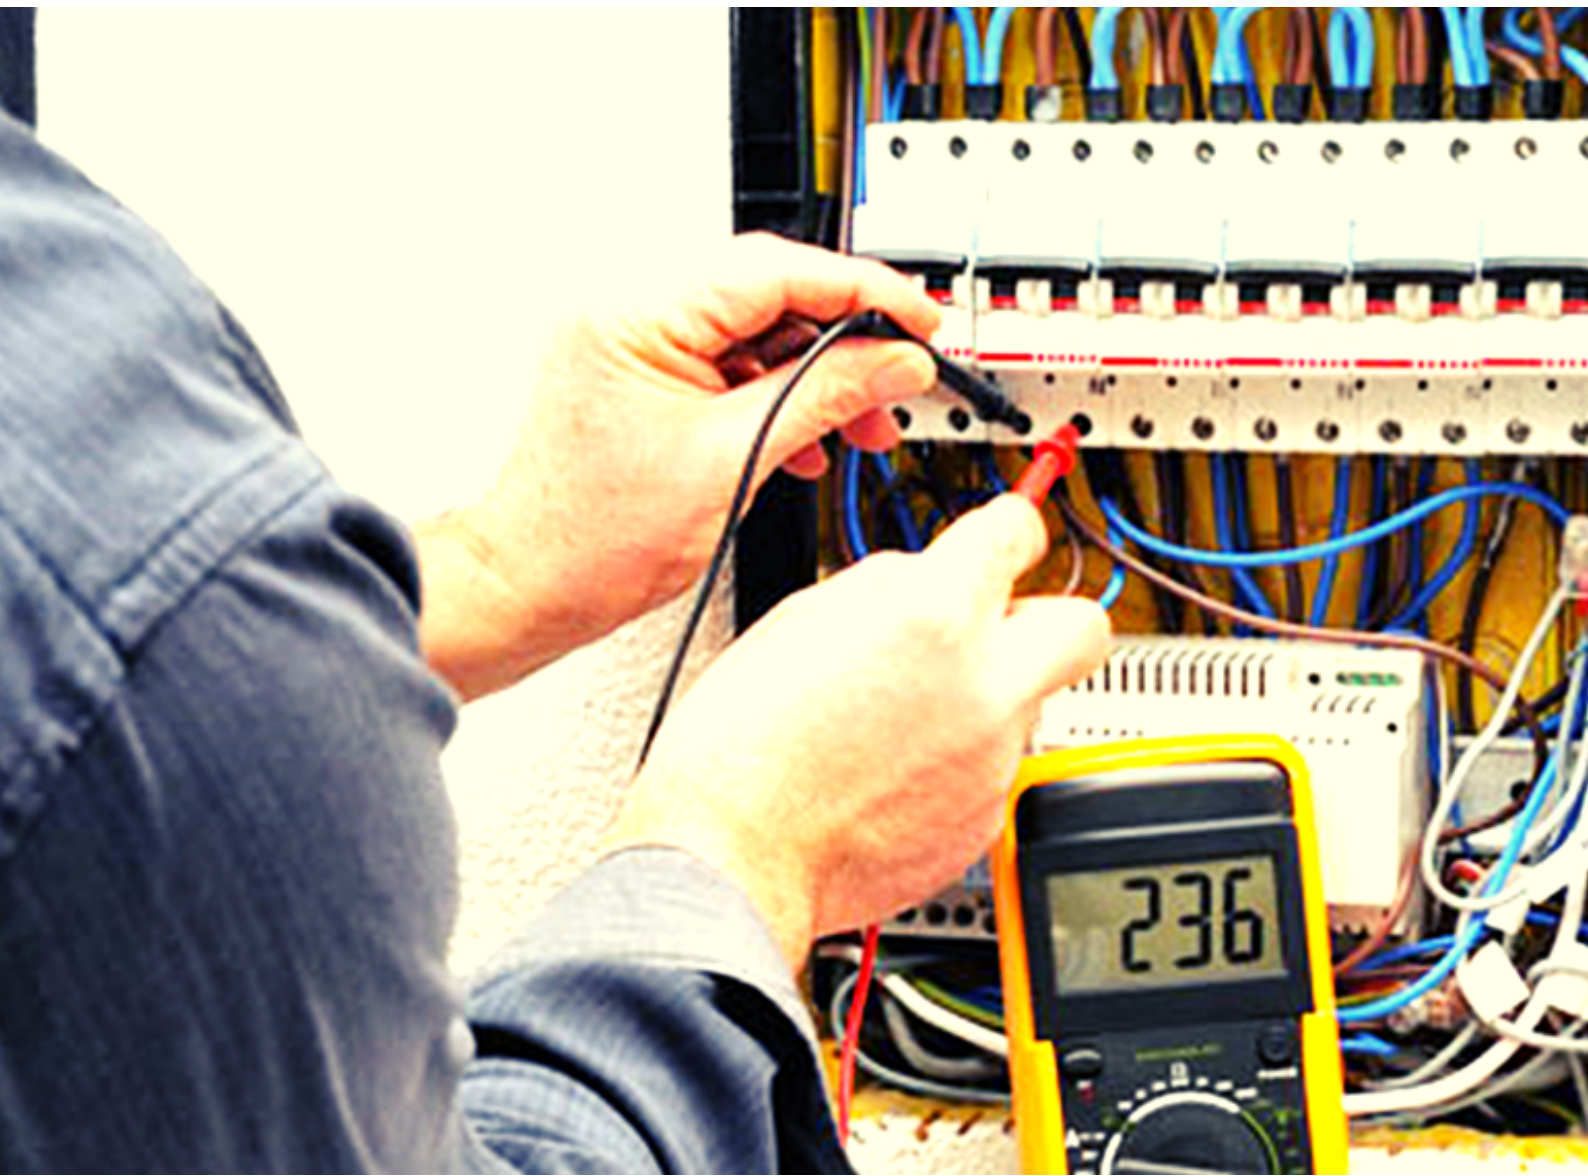

EQUIPOS DE MEDICIÓN DE COMPROBACIÓN ELÉCTRICA

- EQUIPOS DE MEDICIÓN
- MULTÍMETROS
- AMPERÍMETROS
- MEGÓMETROS
- CÁMARAS TERMOGRÁFICAS
- TERMÓMETROS INFRARROJOS
- ANÁLIZADORES DE ENERGÍA

- REGISTRADORES DE ENERGÍA
- DETECTORES DE FUGAS
- COMPROBADORES DE CABLES
- CALIBRADORES DE PRESIÓN
- ANEMÓMETROS
- TACÓMETROS

EQUIPOS DE MEDICIÓN – COMPROBACIÓN ELÉCTRICA

PINZA AMPERIMÉTRICA

MULTIMETROS DIGITALES

TERMÓMETROS INFRARROJO

CÁMARAS TERMOGRÁFICAS

ANALIZADORES DE CALIDAD ELÉCTRICA

REGISTRADORES DE ENERGÍA

CALIBRADOR DE PRESIÓN

DETECTOR DE FUGAS

COMPROBADOR DE CABLEADO

EQUIPOS DE MEDICIÓN – COMPROBACIÓN ELÉCTRICA

TACÓMETRO DE CONTACTO

CÁMARA TERMOGRÁFICA

SONDA DE CORRIENTE

MULTÍMETROS DIGITALES

AEMC REGISTRADOR DE DATOS